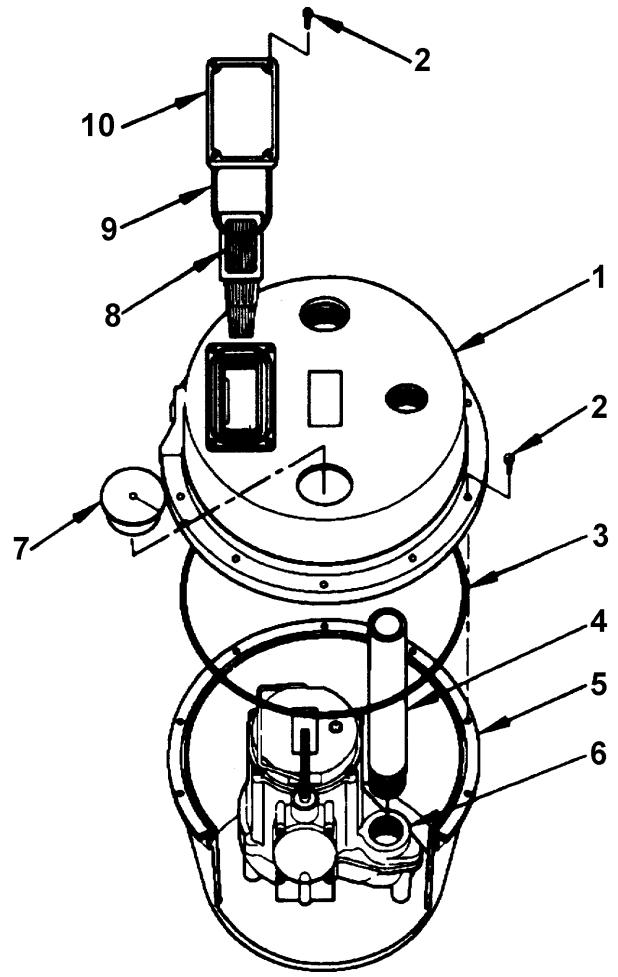

REPLACEMENT PARTS LIST LISTE DES PIÉCES DE RECHANGE LISTA DE PARTES			
ITEM REPERE ARTÍCULO	PART NO. N_ DE PIECE NO. DE PIEZA	DESCRIPTION NOMENCLATURE DESCRIPCIÓN	QUANTITY QUANTITÉ CANTIDAD
1	113130	Basin cover Réservoir couvercle Depósito cubierta	1
2	901709	Screw, 1/4"-20 x 1/2" Vis, 1/4"-20 x 1/2" Tornillo, 1/4"-20 x 1/2"	14
3	924065	Seal ring Anneau d'étanchéité Anillo de estancamiento	1
4	113129	Basin Réservoir Depósito	1
5	113022	Discharge pipe Refolement tuyau Descarga tubo	1
6	506166	6-CIA, 220-240V	1
7	925016	Cord grommet Passe-fil Arandela aislante de cordón	1
8	113131	Intake screen D'admission filtre Toma rejilla	1
9	924066	O-ring, 3.225 I.D. Joint torique, 3.225 I.D. Junta tórica, 3.225 I.D.	1
10	113132	Cover plate, screen Couvercle plaque, grille Cubierta placa, rejilla	1
11	113135	Alignment plate (Shown on page 1) Plaque d'alignement (Montré sur la page 1) Plato de alineación (Mostrado en la página 1)	1