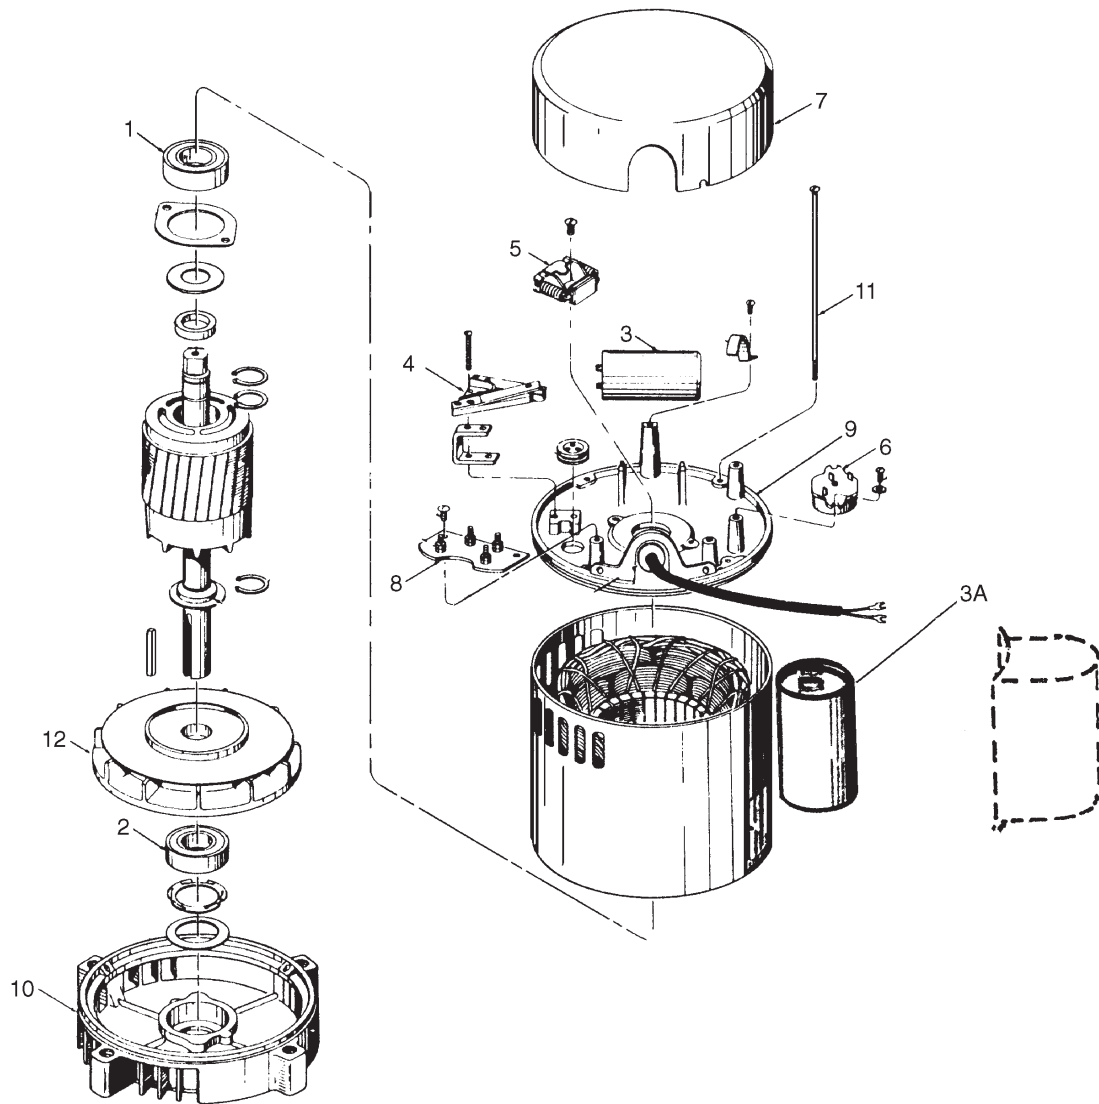

TYPICAL A.O. SMITH MOTOR EXPLODED VIEW

Item No.	Description	115/230V 50Hz 1ph			230V 50Hz 1ph		220-240/380-415V 50 Hz 3ph				
		J218-574A 3/4 HP	J218-575A 1 HP	J218-864A 1-1/2 HP	62001-1004 2 HP	62001-1008 3 HP	J218-815A 3/4 HP	J218-816A 1 HP	J218-817A 1-1/2 HP	62001-1005 2 HP	62001-1009 3 HP
1	Bearing Switch End	U18-1161	U18-1161	U18-1161	U18-1161	U18-1161	U18-1161	U18-1161	U18-1161	U18-1161	U18-1161
2	Bearing Shaft End	U18-1161	U18-1161	U18-271	U18-271	U18-271	U18-1161	U18-1161	U18-1161	U18-271	U18-271
3	Start Capacitor	U18-526	U18-526	U18-525	U18-1399	U18-1512	-	-	-	-	-
3A	Run Capacitor	-	-	-	U18-1403	U18-1388	-	-	-	-	-
4	Contactor	U18-1098	U18-1098	U18-1098	U18-1529	U18-1529	-	-	-	-	-
5	Governor	U18-253	U18-253	U18-253	U18-253	U18-253	-	-	-	-	-
6	Overload Protector	U18-983	U18-1137	U18-1139	599-13096	599-13698	-	-	-	-	-
7	Canopy	U18-1235	U18-1235	U18-1235	U18-1235	U18-1288	U18-1235	U18-1235	U18-1235	U18-1235	U18-1288
8	Terminal Board	U18-1180	U18-1180	U18-1180	U18-1457	U18-1457	-	-	-	-	-
9	End Bell Switch End	U18-1289	U18-1289	U18-1289	U18-1282	U18-1293	U18-1289	U18-1289	U18-1289	U18-1289	U18-1293
10	End Bell Shaft End	U18-1290	U18-1290	U18-1419	U18-1419	U18-1551	U18-1290	U18-1290	U18-1290	U18-1419	U18-1551
11*	Throbolts	U18-1345	U18-1345	U18-1345	599-13095	599-13533	U18-1345	U18-1345	U18-1345	599-13095	599-13533
12	Fan	U18-1436	U18-1436	U18-1436	U18-1404	599-13170	U18-1436	U18-1436	U18-1436	U18-1404	599-13170

* Service Kit - 48 assorted bolts per kit. • Not illustrated.