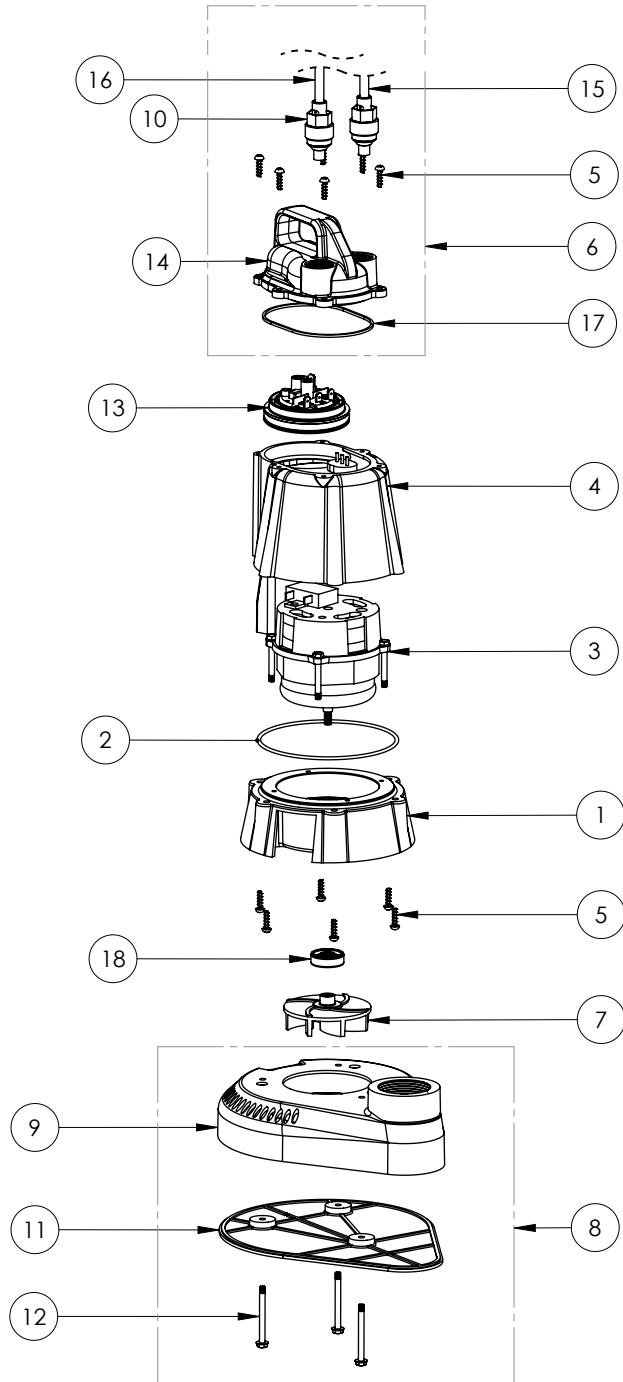

S35 (B26)

**S35****S35 (B26)**

<b>#</b>	<b>PART #</b>	<b>DESCRIPTION</b>	<b>QTY</b>	<b>Note</b>
1	3011000	MOTOR PLATE	1	
2	3026000	O-RING	1	
3	3012000	MOTOR	1	
4	3010000	S35 HOUSING	1	
5	8104200	#10 HILO X 5/8" STAINLESS STEEL SCREW	16	
6	K001088	3035000 CORD/COVER ASSEMBLY	1	
7	3019E00	IMPELLER	1	
8	K001090	VOLUTE ASSEMBLY	1	
9	3013000	VOLUTE	1	
10	3021000	COMPRESSION NUT	2	
11	3016000	BASE PLATE	1	
12	3029E00	WASHER HEAD CAP SCREW	3	
13	K001089	SWITCH KIT	1	
14	3017000	CHAMBER COVER	1	
15	3023000	POWER CORD	1	
16	3024000	SWITCH CORD	1	
17	3018000	CHAMBER SEAL RING	1	
18	3039000	DOUBLE LIP SEAL	2	