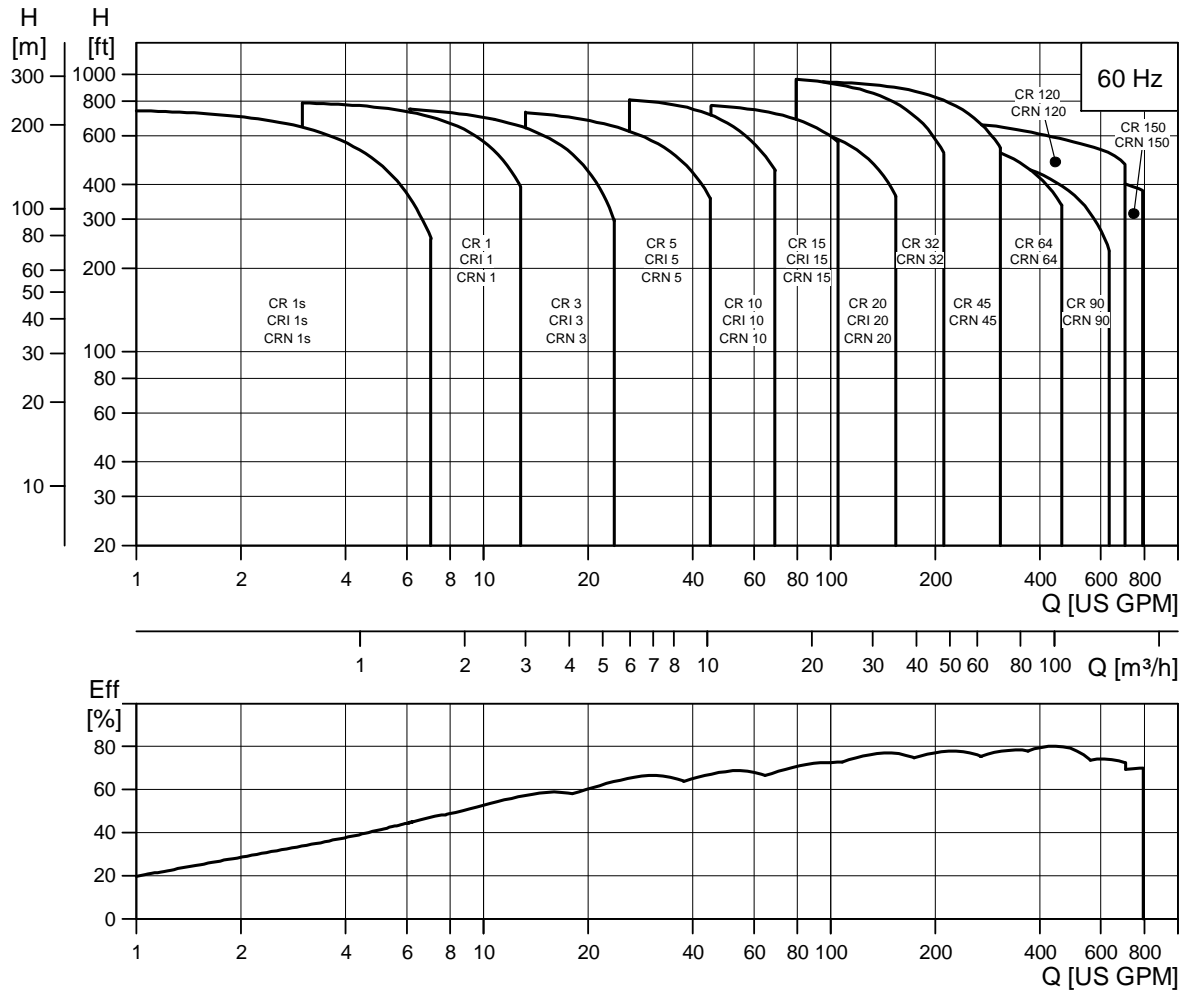

3. Performance range

TM02 5518 0209