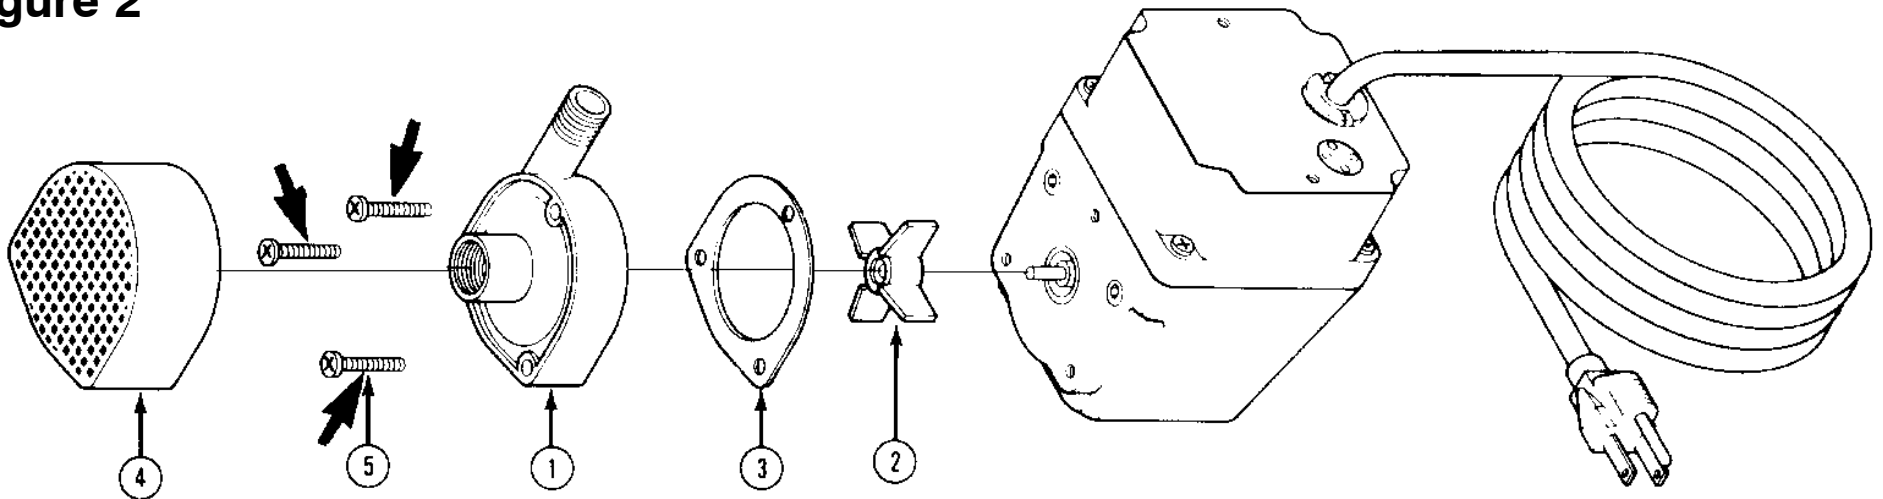

Figure 2

ITEM NO.	LITTLE GIANT P/N	DESCRIPTION	QTY.	CATALOG NUMBER/MODEL								
				502103 2E-N	502203 2E-38N	502500 2E-38N	502286 2E-38NT	502403 2E-38N	502375 2E-38N-WG	502038 2E-38N	502216 2E-38NY	
1	102332	Volute, Hooded	1	•								
1	102375	Volute, 3/8" NPT, Black	1		•	•	•	•	•	•	•	•
2	102470	Impeller, Press-On	1	•	•	•	•	•	•	•	•	•
3	102601	Gasket	1	•	•	•	•	•	•	•	•	•
4	102376	Screen, Intake, Black	1	•	•	•	•	•	•	•	•	•
5	902413	Screw, Mech #8-32 x 1-1/8"	3	•	•	•	•	•	•	•	•	•
6	929500	Bolt, Eye, #8-32, 18-8 SS (not shown)	1								•	