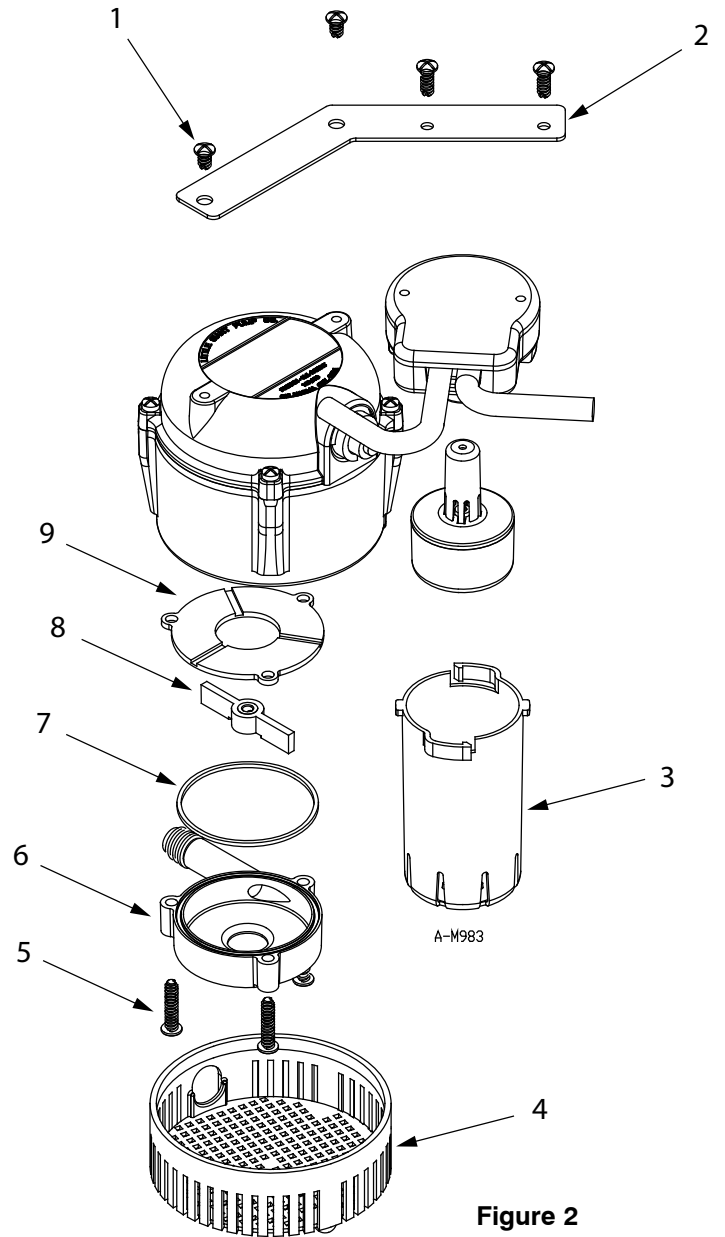

REPLACEMENT PARTS • LISTE DES PIÉCES DE RECHANGE • LISTA DE PARTES			
ITEM NO.	PART NO.	DESCRIPTION • NOMENCLATURE • DESCRIPCIÓN	QTY.
1	902429	Screw • Vis • Tornillo	4
2	150103	Mounting bracket • Attache de montage • Soporte de montaje	1
3	950284	Screen, float switch • Grille, interrupteur à flotteur • Malla, interruptor de flotador	1
4	101376	Screen, intake • Filtre d'admission • Rejilla, toma	1
5	902411	Screw • Vis • Tornillo	3
6	116375	Volute • Volute • Difusor	1
7	928007	Seal ring • Joint d'étanchéité • Anillo de sellado	1
8	116437	Impeller • Rotor • Impulsor	1
9	150108	Plate, air bleed • Plaque, orifice de prise d'air • Plato, hueco del respiradero	1

Figure 2