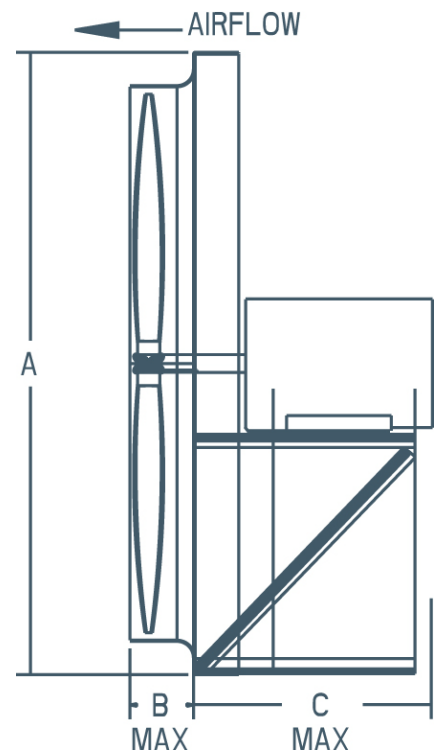

### DIMESNIONS

MODEL #	A x A	B	C	BLADE DIA.
JE12XP	16-1/8"	2"	13"	12"
JE16XP	20-1/8"	3"	13"	16"
JE18XP	22-1/8"	3"	13"	18"
JE20XP	24-1/8"	3-1/2"	13"	20"
JE24XP	29-5/8"	4"	13"	24"
JE30XP	35-5/8"	4-1/2"	13"	30"

## SPECIFICATIONS

PART #	FAN SIZE	BLADES	HP	VOLTAGE	PHASE	RPM	FULL LOAD AMPS	CFM
JE125901PXP	12"	3	1/4HP	115/230	1	1200	6.8/3.4	590
JE1211701PXP				115/230		1800	4.8/2.4	1,170
JE121170 PXP				208-230/460	3	1.1/1.1/0.55	1,170	
JE1620001PXP	16"	4	1/4HP	115/230	1	1800	4.8/2.4	2,000
JE1620003PXP				208-230/460	3		1.1/1.1/0.55	2,000
JE1627801PXP		3		115/230	1		4.8/2.4	2,780
JE1627803PXP				208-230/460	3		1.1/1.1/0.55	2,780
JE1835001PXP	18"	4	1/3HP	115/230	1	1800	6.6/3.3	3,500
JE1835003PXP				208-230/460	3		1.3/1.2/0.6	3,500
JE1843001PXP			1/2HP	115/230	1		8.8/4.4	4,300
JE1843003PXP				208-230/460	3		2.3/2.4/1.2	4,300
JE2047001PXP	20"	3	1/2HP	115/230	1	1800	8.8/4.4	4,700
JE2047003PXP				208-230/460	3		2.3/2.4/1.2	4,700
JE2060001PXP			3/4HP	115/230	1		11.0/5.5	6,000
JE2060003PXP				208-230/460	3		2.8/3.0/1.5	6,000
JE2468001PXP	24"	4	3/4HP	115/230	1	1800	11.0/5.5	6,800
JE2468003PXP				208-230/460	3		2.8/3.0/1.5	6,800
JE2477001PXP			1HP	115/230	1		13.4/6.7	7,700
JE2477003PXP				230/460	3		3.4/1.7	7,700
JE30105751PXP	30"	3	3/4HP	115/230	1	1200	11.4/5.7	10,575
JE30105753PXP				230/460	3		2.8/1.4	10,575